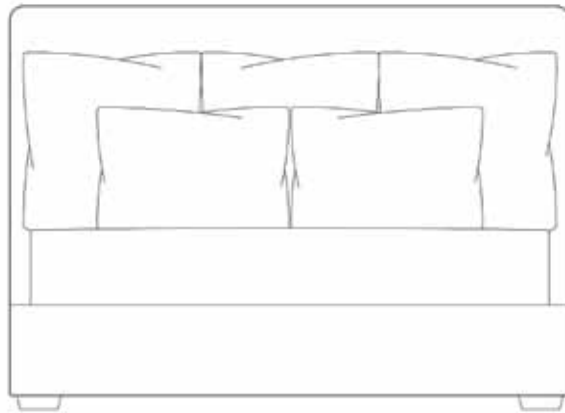

SATURNA UPHOLSTERED BED

45"W X 86.5"L X 59"H (TWIN)
67"W X 91.5"L X 59"H (QUEEN)
83"W X 91.5"L X 59"H (KING)
79"W X 95.5"L X 59"H (CALIFORNIA KING)

DESCRIPTION

PLAIN WRAP OVER HEADBOARD WITH SELF
WELT ALONG OUTSIDE EDGE
FULLY UPHOLSTERED HEADBOARD
(3) PIECE RAILS WITH SELF WELT AT BASE
SLATS FOR MATTRESS AND BOXSPRING SUPPORT
EXPOSED TAPERED WOOD LEGS
EXPOSED TAPERED WOOD LEGS

TÊTE DE LIT ENTIÈREMENT TAPISSÉE TISSU UNI,
FINITION PASSEPOILÉE EN POURTOUR
EXTÉRIEUR
STRUCTURE DE LIT ENTIÈREMENT TAPISSÉE, FINITION
PASSEPOILÉE À LA BASE
SUPPORT SOMMIER À RENFORT LATTES, TAPISSÉ
PIEDS BOIS APPARENTS

503U SATURNA UPHOLSTERED BED

FRONT VIEW | VUE DE FACE

DIMENSIONS

OVERALL HEIGHT: 59"
OVERALL WIDTH: ADD 7" TO MATTRESS WIDTH
OVERALL LENGTH: ADD 11.5" TO MATTRESS LENGTH

HAUTEUR HORS TOUT: 149.86
LARGEUR HORS TOUT: AJOUTER 17.78 À LA LARGEUR
LONGUEUR HORS TOUT: AJOUTER 29.21 À LA LONGUEUR

OPTIONS

HEADBOARD ONLY
RAILS WITH UPHOLSTERED PLATFORM
FITTED BED CAP (SHOWN)
VARIOUS PILLOW SHAPES AND SIZES (SEE PRICE LIST)

TÊTE DE LIT SEULE
STRUCTURE DE LIT ENTIÈREMENT TAPISSÉE
HOUSSE DE LIT (ILLUSTRÉ)
OREILLER DE FORMES ET DE TAILLES VARIÉES (VOIR LISTE
DE PRIX)