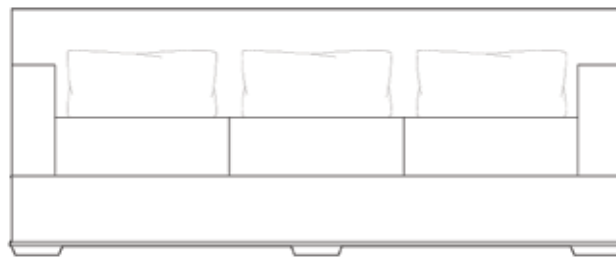

ROSARIO SOFA

85"W X 41"D X 34"H

DESCRIPTION

TIGHT BACK, NO WELT  
(3) LOOSE SEATS, BOXED, NO WELT  
EXPOSED WOOD BASE WITH TAPERED  
WOOD LEGS  
WITH (3) LEGS ACROSS FRONT AND  
(2) LEGS AT BACK  
(3) 22" x 10" PILLOWS

DOS TENDU, SANS PASSEPOIL  
SOCLE BOIS APPARENT AVEC PIEDS BISEAUTÉS  
(3) PIEDS À L'AVANT (2) À L'ARRIÈRE  
(2) COUSSINS 56.0 x 25.5 cm

I09S-84 ROSARIO SOFA

FRONT VIEW | VUE DE FACE

DIMENSIONS

85"W x 41"D x 34"H  
SEAT DEPTH: 23"  
SEAT HEIGHT: 19"  
ARM HEIGHT: 25"  
WOOD BASE PROJECTS 1/2" ON ALL FOUR SIDES

215.9 W x 104.14 P x 86.36 H  
PROFONDEUR D'ASSISE: 58.42  
HAUTEUR D'ASSISE: 48.26  
HAUTEUR DE L'ACCOUDOIR: 63.5  
LA BASE EN BOIS DÉPASSE D'UN 1.27cm SUR LES (4) CÔTÉS

OPTIONS

ADDITIONAL SIZES AVAILABLE