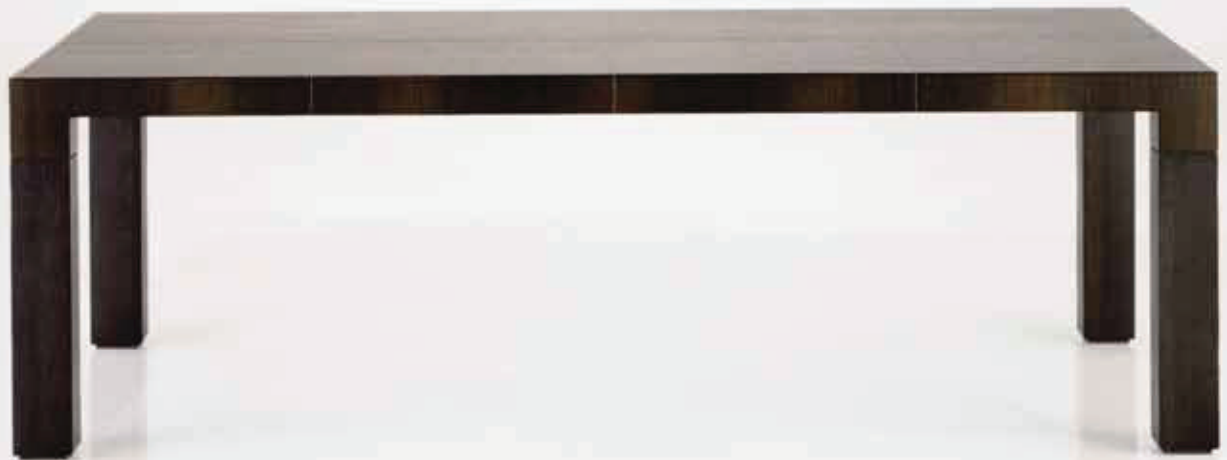

MARKA COFFEE TABLE

30"W x 60"L x 19"H

DESCRIPTION

SCORED GRID DESIGN AT TOP AND TOP  
SIDES ONLY  
WOOD TOP AND LEGS

DESIGN RAINURÉ SUR LE PLATEAU  
ET SUR LES CÔTÉS  
(PARTIE SUPÉRIEURE SEULEMENT)  
DESSUS ET PIED EN BOIS

304C MARKA COFFEE TABLE

END VIEW | VUE DE PROFIL

SIDE VIEW | VUE DE CÔTÉ

DIMENSIONS

60" L x 30" W x 19" H

152.4 L x 76.2 L x 48.26 H

OPTIONS

LEATHER TOP- UPHOLSTERED IN GRID DESIGN  
WITH LUGGAGE STITCH DETAIL  
CONTRASTING WOOD TOP (SHOWN)

DESSUS EN CUIR AVEC GRAINAGE MOUSSE  
ET SURPIQÛRES  
DÉCOR EN CARRÉ, BOIS CONTRASTÉ (VISIBLE)