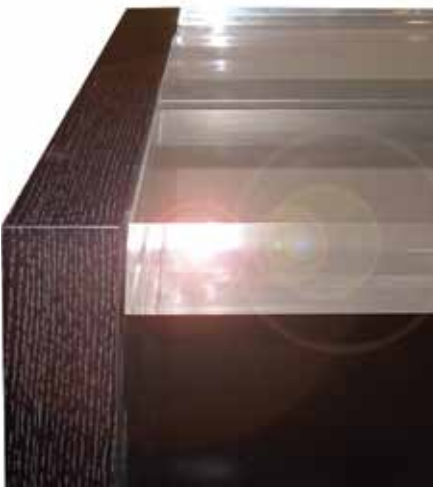

GRENELLE DISPLAY CONSOLE

93"L X 20"D X 30"H

DESCRIPTION

2" THICK ACRYLIC TOP  
(2) METAL SHELVES  
WOODEN END PANELS

DESSUS EN ACRYLIQUE ÉPAIS DE 5.0 cm  
(2) ÉTAGÈRES MÉTALLIQUES  
CÔTÉS EN BOIS

403S GRENELLE DISPLAY CONSOLE

FRONT VIEW | VUE DE FACE

DIMENSIONS

81"L x 20"D x 28"H

205.74 L x 50.8 P x 71.12 H

OPTIONS

2" THICK GLASS TOP  
FINISHES (SEE PRICE LIST)

PLATEAU DE VERRE ÉPAIS DE 5.0 cm  
FINITIONS (VOIR LISTE DE PRIX)