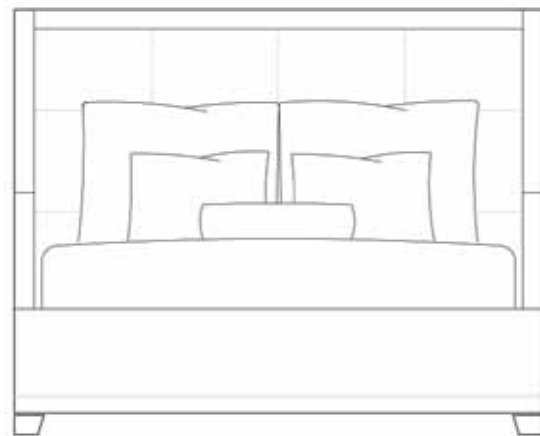

GALIANO WOOD BED

67.25"W X 91.5"L X 54"H (QUEEN)
83.25"W X 91.5"L X 54"H (KING)
79.25"W X 95.5"L X 54"H (CALIFORNIA KING)

DESCRIPTION

SQUARE CAPPED HEADBOARD WITH WINGS
EXPOSED WOOD HEADBOARD, RAIL AND LEGS
UPHOLSTERED INSIDE BACK OF HEADBOARD WITH
RECTANGULAR GRID PATTERN WITH HIGH
DENSITY FOAM FILL
HOOK-UP TO CONNECT HEADBOARD AND BED
FRAME

TÊTE DE LIT CARRÉ, GARNIE, COUVERTURE TISSU
MOTIF DAMIERS (DEVANT ET DOS)
MOUSSE HAUTE DENSITÉ
RETOURS BOIS APPARENT
SYSTÈME D'ACCROCHAGE ENTRE LA TÊTE DE LIT ET
LE CADRE

500W GALIANO WOOD BED

FRONT VIEW | VUE DE FACE

DIMENSIONS

OVERALL HEIGHT: 54"
OVERALL WIDTH: ADD 7.25" TO MATTRESS WIDTH
OVERALL LENGTH: ADD 11.5" TO MATTRESS LENGTH

HAUTEUR HORS TOUT: 137.16
LARGEUR HORS TOUT: AJOUTER 18.415 À LA LARGEUR
LONGUEUR HORS TOUT: AJOUTER 29.21 À LA LONGUEUR