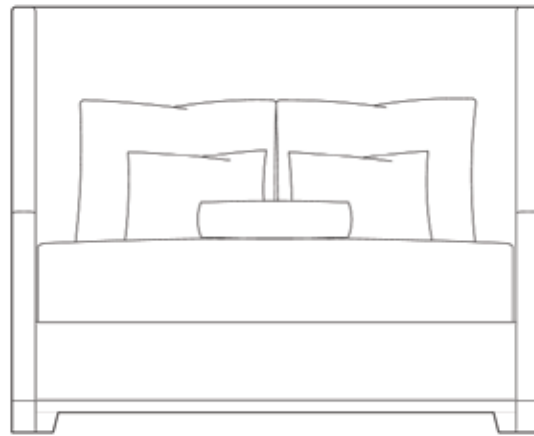

GALIANO UPHOLSTERED BED

68"W X 87"L X 54"H (QUEEN)

84"W X 87"L X 54"H (KING)

80"W X 91"L X 54"H (CALIFORNIA KING)

DESCRIPTION

SQUARE CAPPED HEADBOARD WITH WINGS  
FULLY UPHOLSTERED HEADBOARD  
EXPOSED WOOD BASE AND LEGS  
UPHOLSTERED PLATFORM BASE

TÊTE DE LIT CARRÉ, AVEC RETOURS, ENTIÈREMENT  
GAINÉE TISSU  
SOCLE ET PIEDS EN BOIS APPARENT  
STRUCTURE DE LIT TAPISSÉ

500U GALIANO UPHOLSTERED BED

FRONT VIEW | VUE DE FACE

DIMENSIONS

OVERALL HEIGHT: 54"  
OVERALL WIDTH: ADD 8" TO MATTRESS WIDTH  
OVERALL LENGTH: ADD 7" TO MATTRESS LENGTH

HAUTEUR HORS TOUT: 137.16  
LARGEUR HORS TOUT: AJOUTER 20.32 À LA LARGEUR  
LONGEUR HORS TOUT: AJOUTER 17.78 À LA LONGUEUR

OPTIONS

HEADBOARD ONLY  
EXPOSED WOOD BASE ALONG OUTSIDE BACK  
OF HEADBOARD  
(3) PIECE RAILS WITH UPHOLSTERED PLATFORM  
FLUSH WALL MOUNT (FOR HEADBOARD ONLY OPTION)  
NO WOOD LEGS (FOR HEADBOARD ONLY OPTION)  
MATTRESS AND BEDDING AVAILABLE - SEE PRICE LIST

TÊTE DE LIT SEULEMENT  
BASE EN BOIS VISIBLE LE AU DOS DE LA TÊTE DE LIT  
VOIR LISTE DE PRIX POUR DES OPTIONS SUPPLÉMENTAIRES  
(3) RAILS PIÈCE AVEC STRUCTURE DE LIT TAPISSÉ  
MUR AFFLEURANTS (POUR L'OPTION LA TÊTE DE LIT  
SEULEMENT)  
PAS DE PIEDS DE BOIS (POUR L'OPTION LA TÊTE DE LIT)  
MATELAS AND LITERIE DISPONIBLES