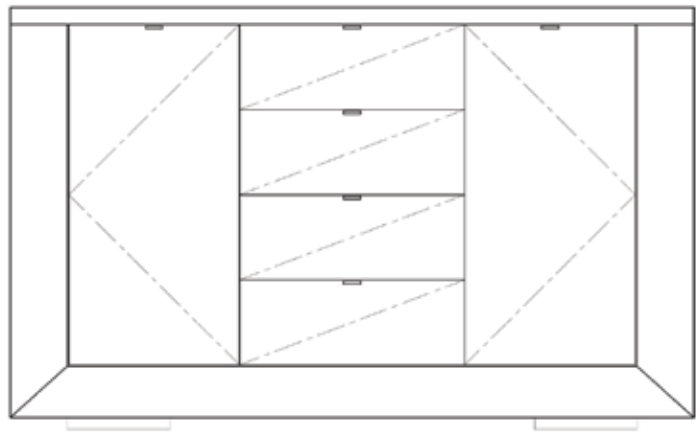

FIDALGO BUFFET

66"W x 26"D x 36"H

DESCRIPTION

WOOD TOP AND SOLID ENDS WITH BEVELED
FRAME AT SIDES AND BOTTOM
(4) DRAWERS AND (2) CABINET DOORS WITH
INTERIOR CABINET SHELVES
CONCEALED WOOD FEET
METAL DETAIL AT INSIDE EDGE OF BEVELED FRAME
WOOD TOP, SIDES AND DOOR/DRAWER FACES

DESSUS EN BOIS, AVEC DU BOIS MASSIF AUX
EXTRÊMÉTÉS
CADRE BISCEAUTÉ EN BOIS ET SUR LES CÔTÉS
(4) TIROIRS ET (2) PORTES AVEC ÉTAGÈRES INTÉRIEURES
PIEDS EN BOIS DISSIMULÉS
LISERET EN MÉTAL À L'INTÉRIEUR DU BORD DU CADRE
BISCEAUTÉ
DESSUS, CÔTÉS, PORTES ET FACES DES TIROIRS EN BOIS

401B FIDALGO BUFFET

FRONT VIEW | VUE DE FACE

DIMENSIONS

66"W x 26"D x 36"H

167.64 L x 66.04 P x 91.44 H

OPTIONS

FINISHES (SEE PRICE LIST)

FINITIONS (VOIR LISTE DE PRIX)