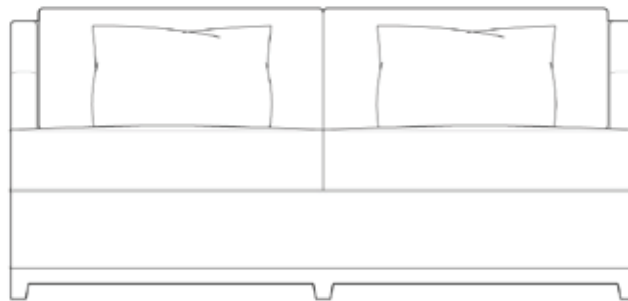

DECATUR TIGHT BACK SOFA

84"L X 40"D X 33.5"H

DESCRIPTION

TIGHT BACK, BOXED WITH SELF WELT AND DEEP DIVIDE AT CUSHION BREAK
(2) LOOSE SEATS, BOXED WITH SELF WELT
EXPOSED WOOD BASE WITH TAPERED WOOD LEGS
WITH (3) LEGS ACROSS FRONT AND
(2) LEGS AT BACK
(2) 18" X 24" THROW PILLOWS

DOS TENDU, FAUX COUSSINS SÉPARÉS, À PLATEBANDE, FINITION PASSEPOILÉE - AVEC SÉPARATION MARQUÉE ENTRE LES DEUX COUSSINS D'ASSISE AMOVIBLES, FINITION PASSEPOILÉS
SOCLE BOIS APPARENT AVEC PIEDS BISEAUTÉS
(3) PIEDS À L'AVANT
(2) PIEDS À L'ARRIÈRE
(2) COUSSINS DÉCORATIFS 46 x 61 cm (ILLUSTRÉ)

I00STB-84 DECATUR TIGHT BACK SOFA

FRONT VIEW | VUE DE FACE

DIMENSIONS

84" L X 40" D X 33.5" H
SEAT DEPTH: 26"
SEAT HEIGHT: 19.5"
ARM HEIGHT: 26"

213.36 L x 101.60 P x 85.09 H
SEAT DEP: 66.04
HAUTEUR D'ASSISE: 49.53
HAUTEUR DE L'ACCOUDOIR: 66.04