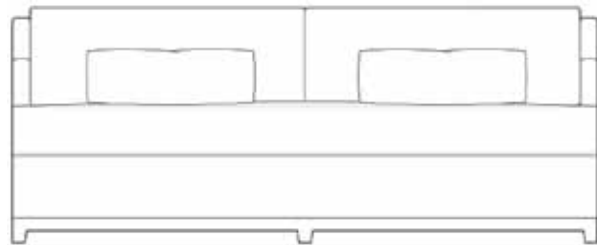

DECATUR SOFA

84"L X 40"D X 32"H

DESCRIPTION

- (2) LOOSE BACKS, BOXED WITH SELF WELT
- (1) LOOSE SEAT, BOXED WITH SELF WELT
- EXPOSED WOOD BASE WITH TAPERED WOOD LEGS
- WITH (3) LEGS ACROSS FRONT AND (2) LEGS AT BACK
- (2) 18" X 24" THROW PILLOWS

- (2) COUSSINS DOS AMOVIBLES, FINITION PASSEPOIL
- (1) COUSSIN D'ASSISE AMOVIBLE, FINITION PASSEPOIL
- BASE EN BOIS APPARENTE AVEC PIEDS BISEAUTÉS
- (3) PIEDS À L'AVANT
- (2) PIEDS À L'ARRIÈRE
- (2) COUSSINS 46.0 x 61.0 cm

100S-84 DECATUR SOFA

FRONT VIEW | VUE DE FACE

DIMENSIONS

- 84" L X 40" D X 32" H
- 35/36" H TO TOP OF BACK CUSHION
- SEAT DEPTH: 23"
- SEAT HEIGHT: 19.5"
- ARM HEIGHT: 26"

- 213.36 L x 101.6 P x 81.28 H
- 88.9/91.44 H JUSQU'EN HAUT DU COUSSIN DOS
- PROFONDEUR D'ASSISE: 58.42
- HAUTEUR D'ASSISE: 49.53
- HAUTEUR DE L'ACCOUDOIR: 66.0